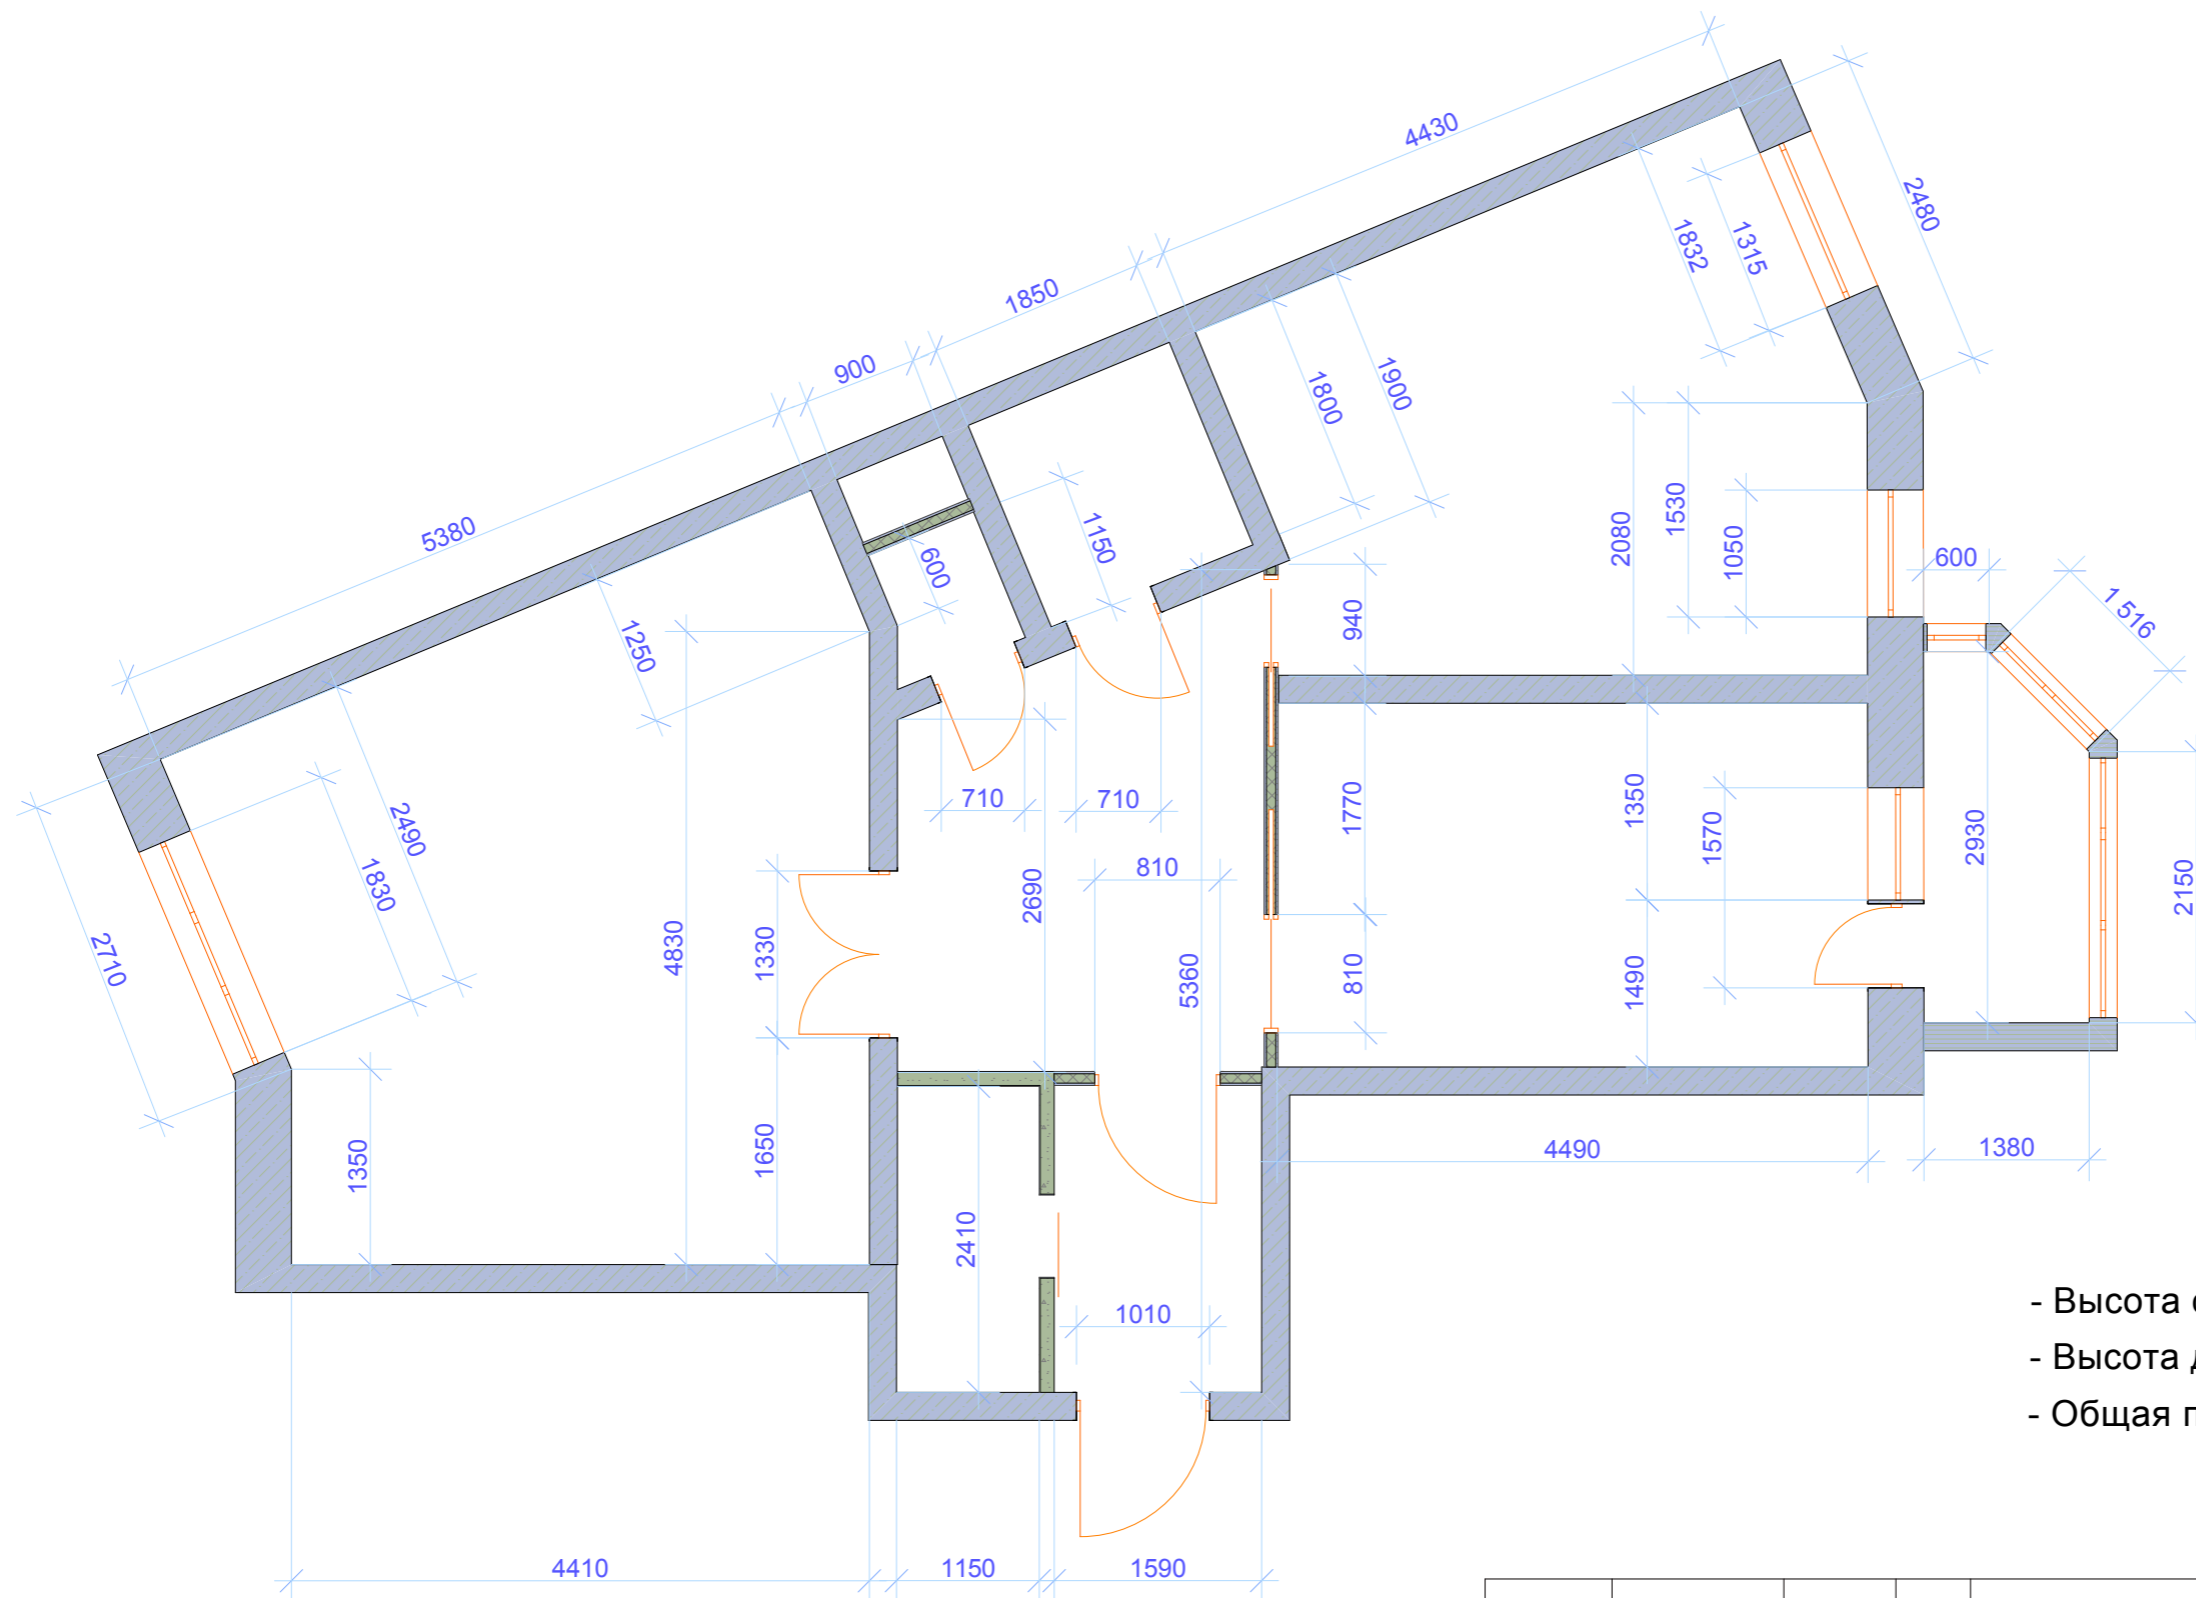

Экспликация помещений

- Высота оконных проемов, Н=1490
- Высота дверных проемов, Н=2010
- Общая площадь помещения 77 кв.м.

				Дизайн проект жилой квартиры, "Новые снегири", Истринский р-н		
				Стадия	Лист	Листов
				ООО "Новый формат" 2014 Тел. 8(985) 245-50-85		
Проект.	Гомазов А.А.					
Ген. д.	Синеоков В.А.					